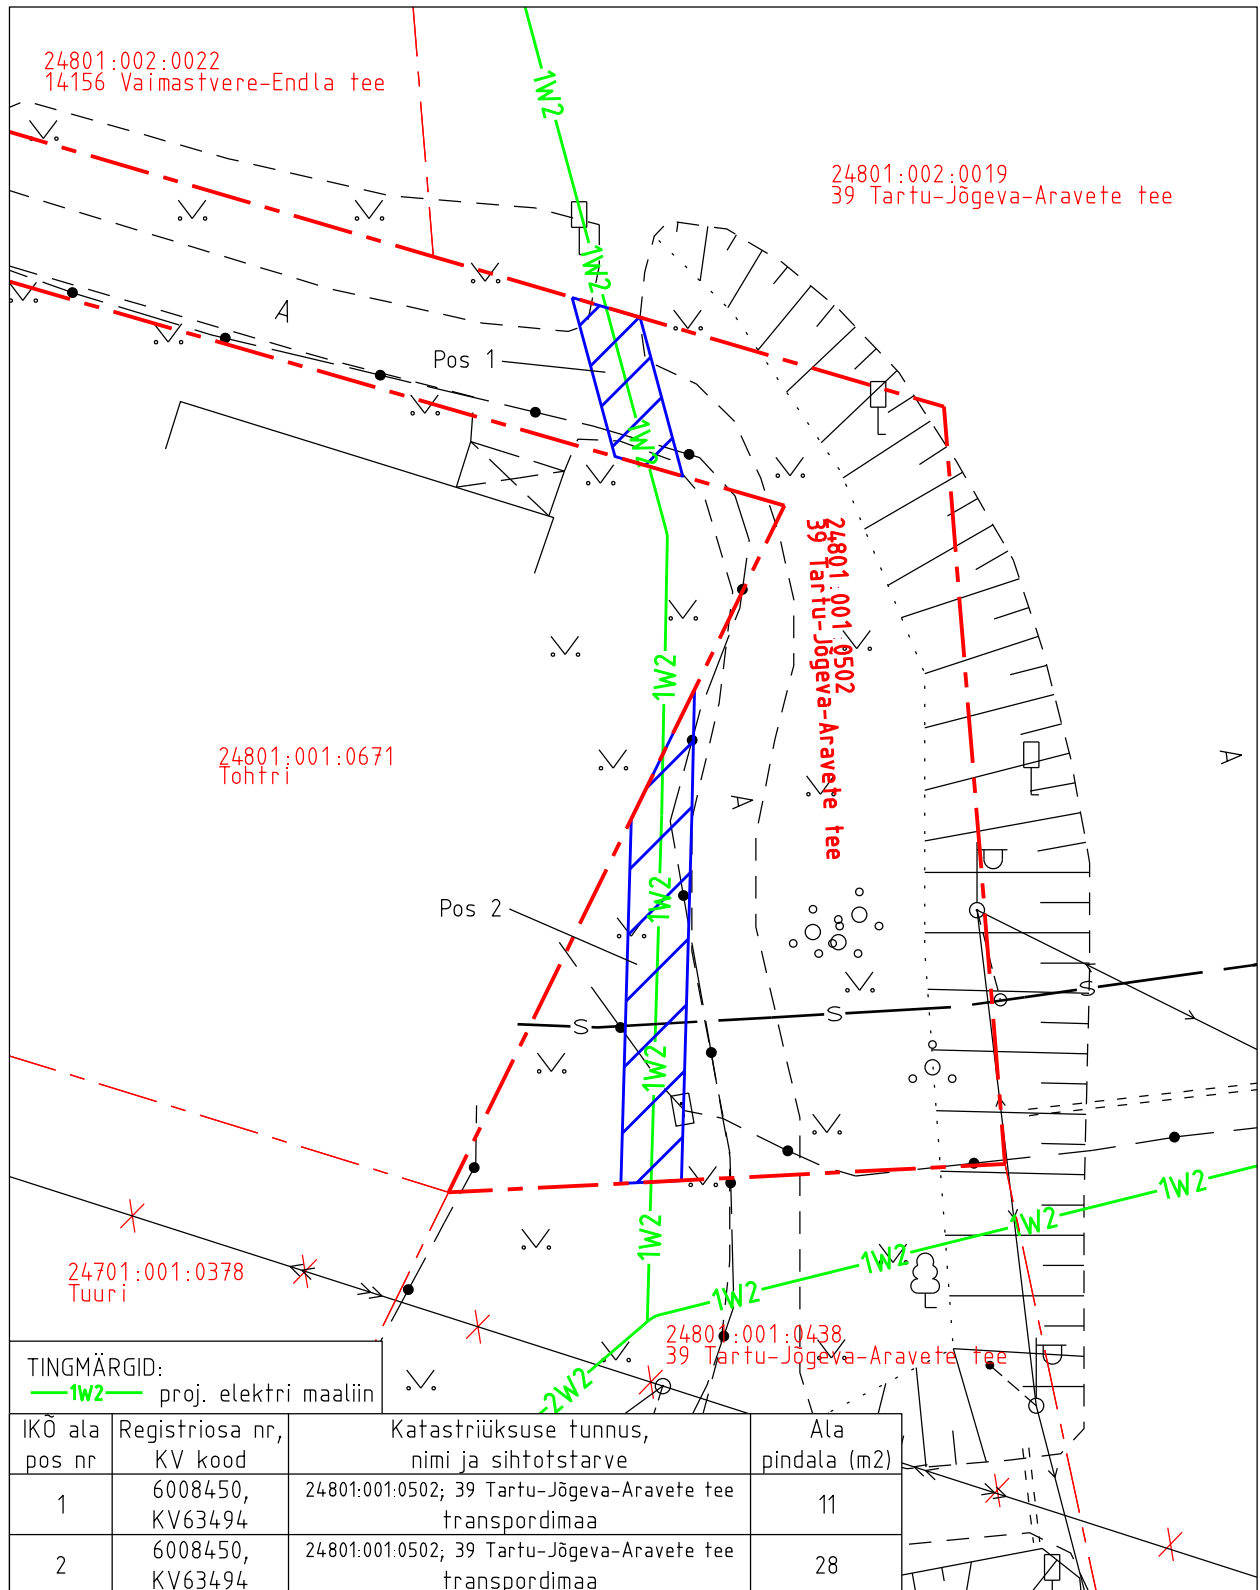

Isikliku kasutusõiguse asendiplaan

Kinnistu nimi: 39 Tartu-Jõgeva-Aravete tee (reg.nr 6008450)

Katastritunnus: 24801:001:0502

Asukoht: Vaimastvere küla, Jõgeva vald, Jõgeva maakond

Kirjanurk OÜ töö nr 11304P / Elektrilevi OÜ tellimus nr IP6801

TINGMÄRGID:  
 —1W2— proj. elektri maaliin

IKO ala pos nr	Registriosi nr, KV kood	Katastriüksuse tunnus, nimi ja sihtotstarve	Ala pindala (m2)
1	6008450, KV63494	24801:001:0502; 39 Tartu-Jõgeva-Aravete tee transpordimaa	11
2	6008450, KV63494	24801:001:0502; 39 Tartu-Jõgeva-Aravete tee transpordimaa	28

- Isikliku kasutusõiguse pindala kokku ligikaudu 39 m<sup>2</sup>
- Koormatava katastriüksuse piir
- Katastriüksuste piirid (väljavõte 25.06.2024)

Plaan 3-1  
 M 1:250

Koostaja:  
 OÜ Kirjanurk